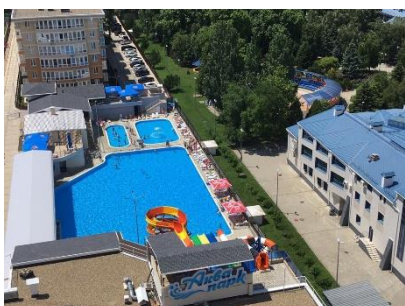

ЖК "Кавказ", апартаменты
г. Анапа, Краснодарский край

ЖК "Кавказ" дом у моря

116.

Апартаменты в ЖК "Кавказ" идеально подходят для комфортного отдыха и проживания. 18 комфортабельных апартаментов, каждые вмещают до 5 человек. Апартаменты расположены в Анапе в 700 метрах от Черного моря и чистого песчаного пляжа. Рядом развита инфраструктура, включая кафе, рестораны, магазины, аптеки, оздоровительные центры, а также большое количество мест для культурного досуга, активных развлечений и занятий спортом. Преимущества аренды в ЖК "Кавказ":

- Тихое и уютное расположение. Все квартиры с новым ремонтом и всеми удобствами, а дома оснащены современными лифтами.
- Комфортно. Дом расположен в курортной зоне Анапы, в экологически чистом и спокойном районе города в непосредственной близости от моря.
- Быстрое оформление. Заселение в квартиру происходит всего 5 минут.
- Бесплатный Wi-Fi. Во всех квартирах доступен качественный интернет.
- До моря 700 метров. По тенистой аллее, среди сосен и можжевельника до моря от дома.
- Удобная платная и бесплатная парковка. Вы с легкостью можете припарковать свой автомобиль и не переживать за его сохранность.
- Благоустроенная дворовая территория. Детские и спортивные площадки, озеленение территории.
- Развитая инфраструктура. Рядом с домом магазины, аптека, салон красоты, фитнес-клуб, кафе, столовая и многое другое.
- Хорошая транспортная доступность. До дома легко быстро доехать от железнодорожного вокзала, а также из дома вы сможете легко доехать до многочисленных центров культуры отдыха.
- Аквапарк на территории (аквапарк открытый; 3 бассейна, детский бассейн; Wi-Fi; оплата картой; кафе; скидка на посещение аквапарка членам профсоюза).

5%*

ПРЕЙСКУРАНТ НА УСЛУГИ РАЗМЕЩЕНИЯ ДЛЯ ЧЛЕНОВ ПРОФСОЮЗА*

Вид размещения	Начало сезона	Низкий сезон 1	Средний сезон 1	Высокий сезон	Средний сезон 2	Низкий сезон 2	Низкий сезон 3	Конец сезона
	Скидка 5%	Скидка 5%	Скидка 5%	Скидка 5%	Скидка 5%	Скидка 5%	Скидка 5%	Скидка 5%
	01.05.24 – 30.05.24	01.06.24 – 10.06.24	11.06.24 – 30.06.24	01.07.24 – 20.08.24	21.08.24 – 31.08.24	01.09.24 – 15.09.24	16.09.24 – 30.09.24	01.10.24 – 31.10.24
Апартаменты в ЖК "Кавказ" (размещается до 5 человек (2х спальная кровать, 2х спальный диван, кресло-кровать))	2470	2945	3940	5000	3800	3420	2850	2090

*Цена апартаментов в рублях за сутки проживания с учетом скидки по дисконтной карте члена профсоюза.

г. Анапа, п. Джемете, ул. Верхняя дорога, 151

тел. +7 (922) 166-73-73

e-mail: briz-tour@bk.ru

Ларимар, пансионат
г. Сочи, Краснодарский край